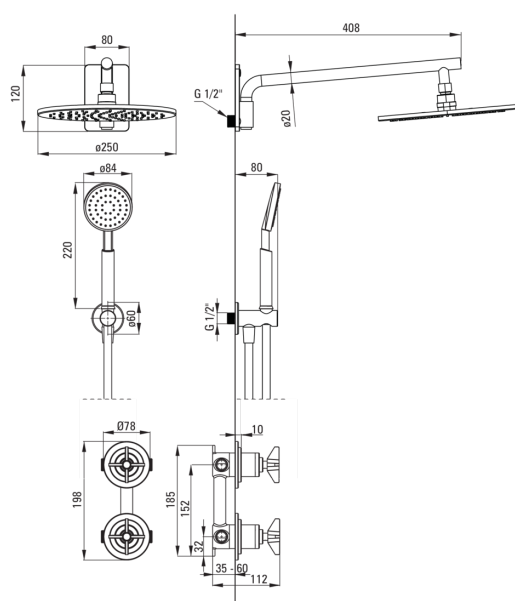

TEMISTO

Set de duș cu montare îngropată

Codul produsului: NAC_M9QT
Culoarea: alamă

Baterie

Tipul bateriei	baterie, două mânere
Metoda de instalare	îngropat
Grupa acustică [db]	1 ($x \leq 20$)

Pipe

Tipul pipei	pivot
Raza de acțiune a pipei dușului/căzii [mm]	384

Cap de duș

Formă	rotund
Material	alamă
Diametru [mm]	250
Anti-calc	Da
Număr de funcții	1
Tipul de jet	ploaie

Dușuri de mână

Număr de funcții	1
Anti-calc	Da
Tipul de jet	ploaie

Furtunuri

Lungimea [mm]	1500
Tipul împletituri	dublu împletit
Material împletitură	oțel inoxidabil
Anti-twist	2

Racord rectangular

Finisaj	alamă
Tipul racordului	pentru furtunuri cu suport pentru dușul de mână
Formă	rotund
Material	alamă
Filet de conexiune	Da
Montare îngropată	Da

Caracteristici:

- Agent de curățare special, sigur pentru suprafețele curățate
- Doar cele mai bune materiale, a căror calitate a fost certificată prin teste de laborator
- Agenți de curățare speciali pentru curățarea ușoară a produselor
- Instalarea încastrată la nivel îi oferă băii un aspect estetic.
- Înveliș de culoarea alamei inovator și rezistent
- Corpul bateriei este fabricat din alamă de cea mai bună calitate.